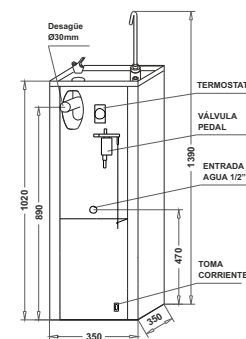

Fuentes de agua de instalación

Gran caudal de agua fría gracias a una superior potencia de refrigeración.

Totalmente fabricados en acero inoxidable, incluido chasis interior.

Instalación mediante tres puntos de conexión básicos.

Muy recomendable la utilización de filtro depurador para mejorar la calidad del agua.

Canaletas
FUENTES DE VIDA